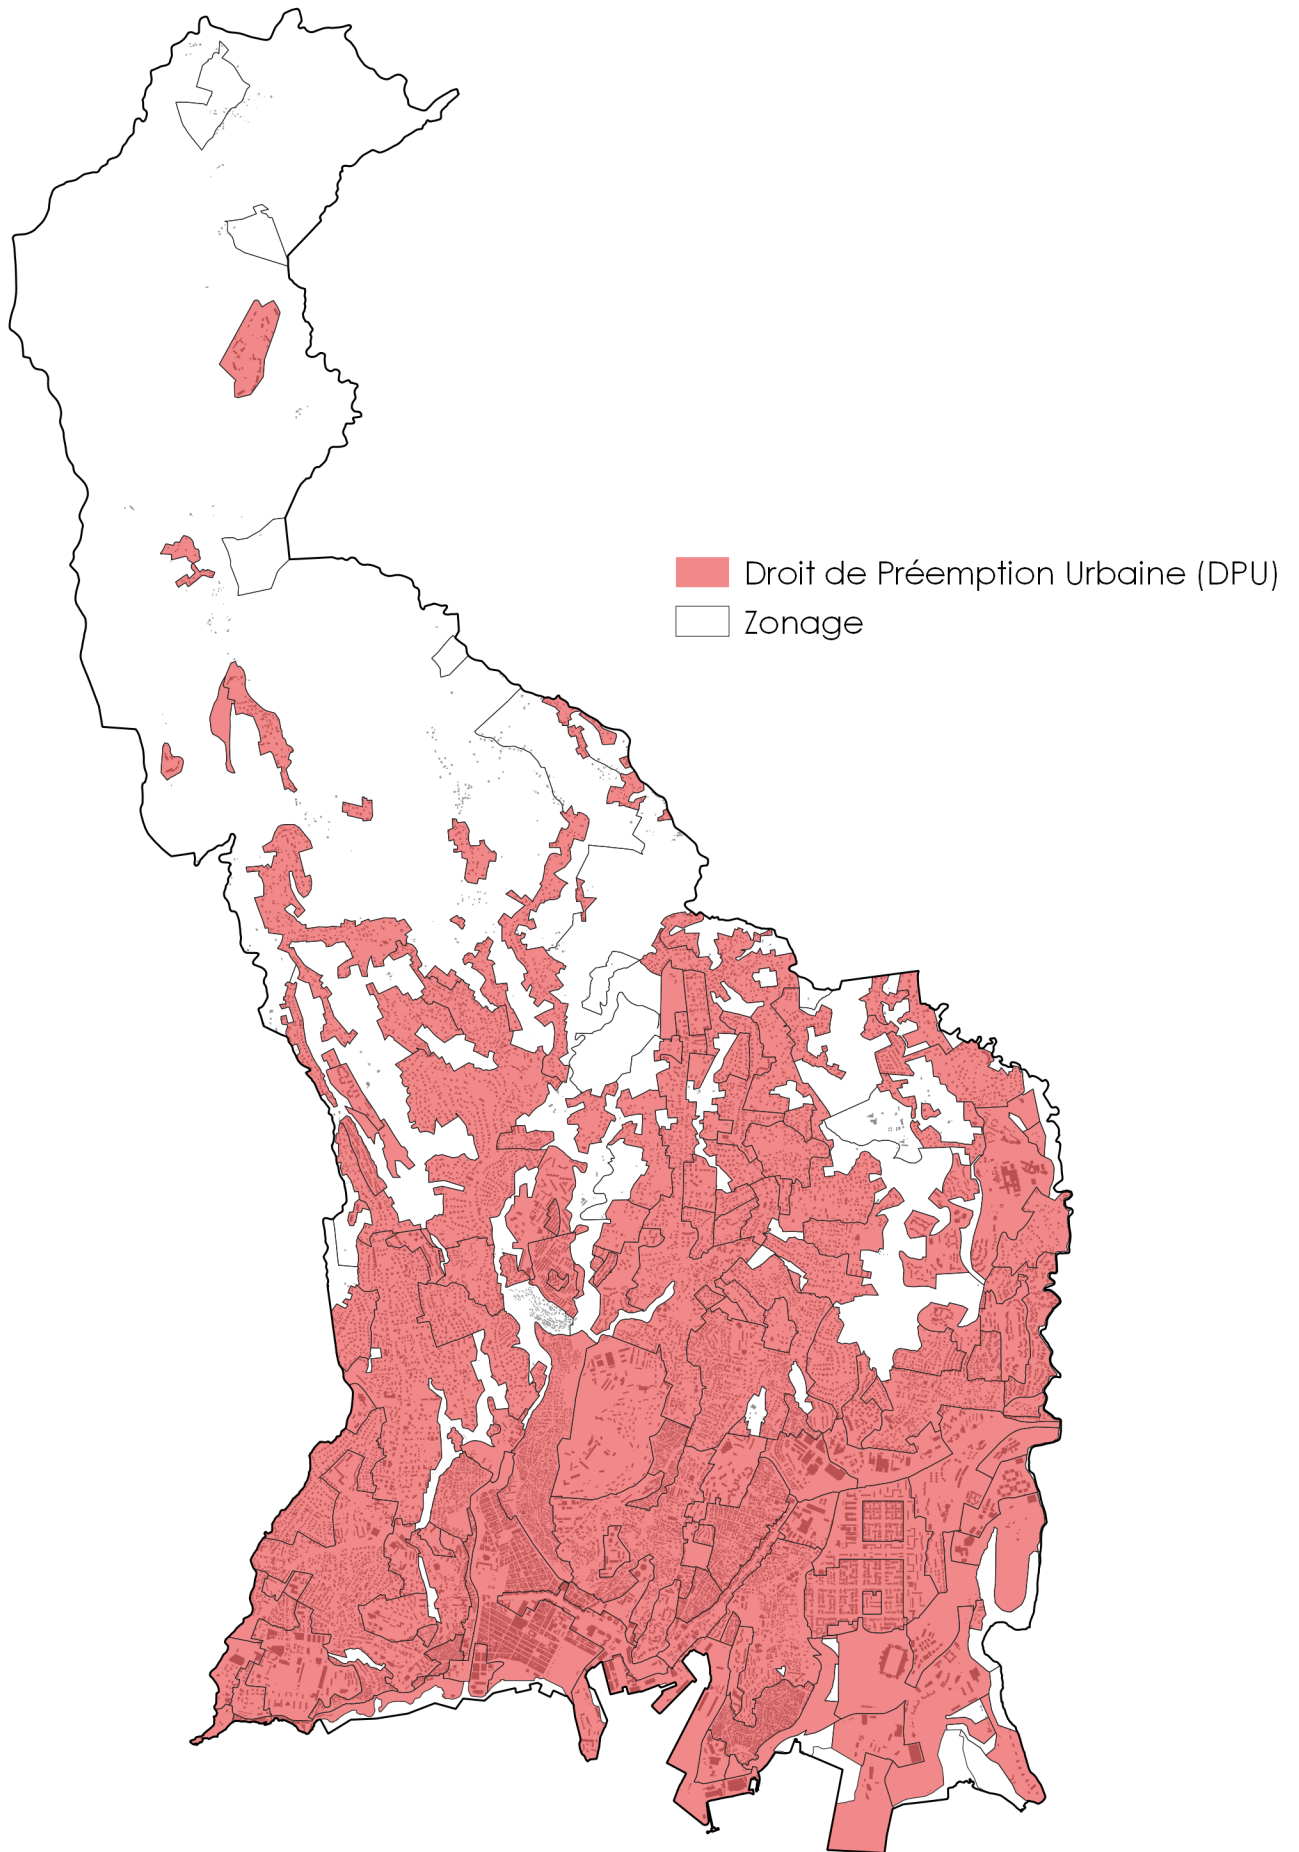

# Drout de Pr emption Urbain (DPU)

PLU de Fort-de-France

0 750 1 500 m

Sources : Citadia

Date : 31 / 01 / 2022

 **CITADIA**

une soci t   
du groupe 