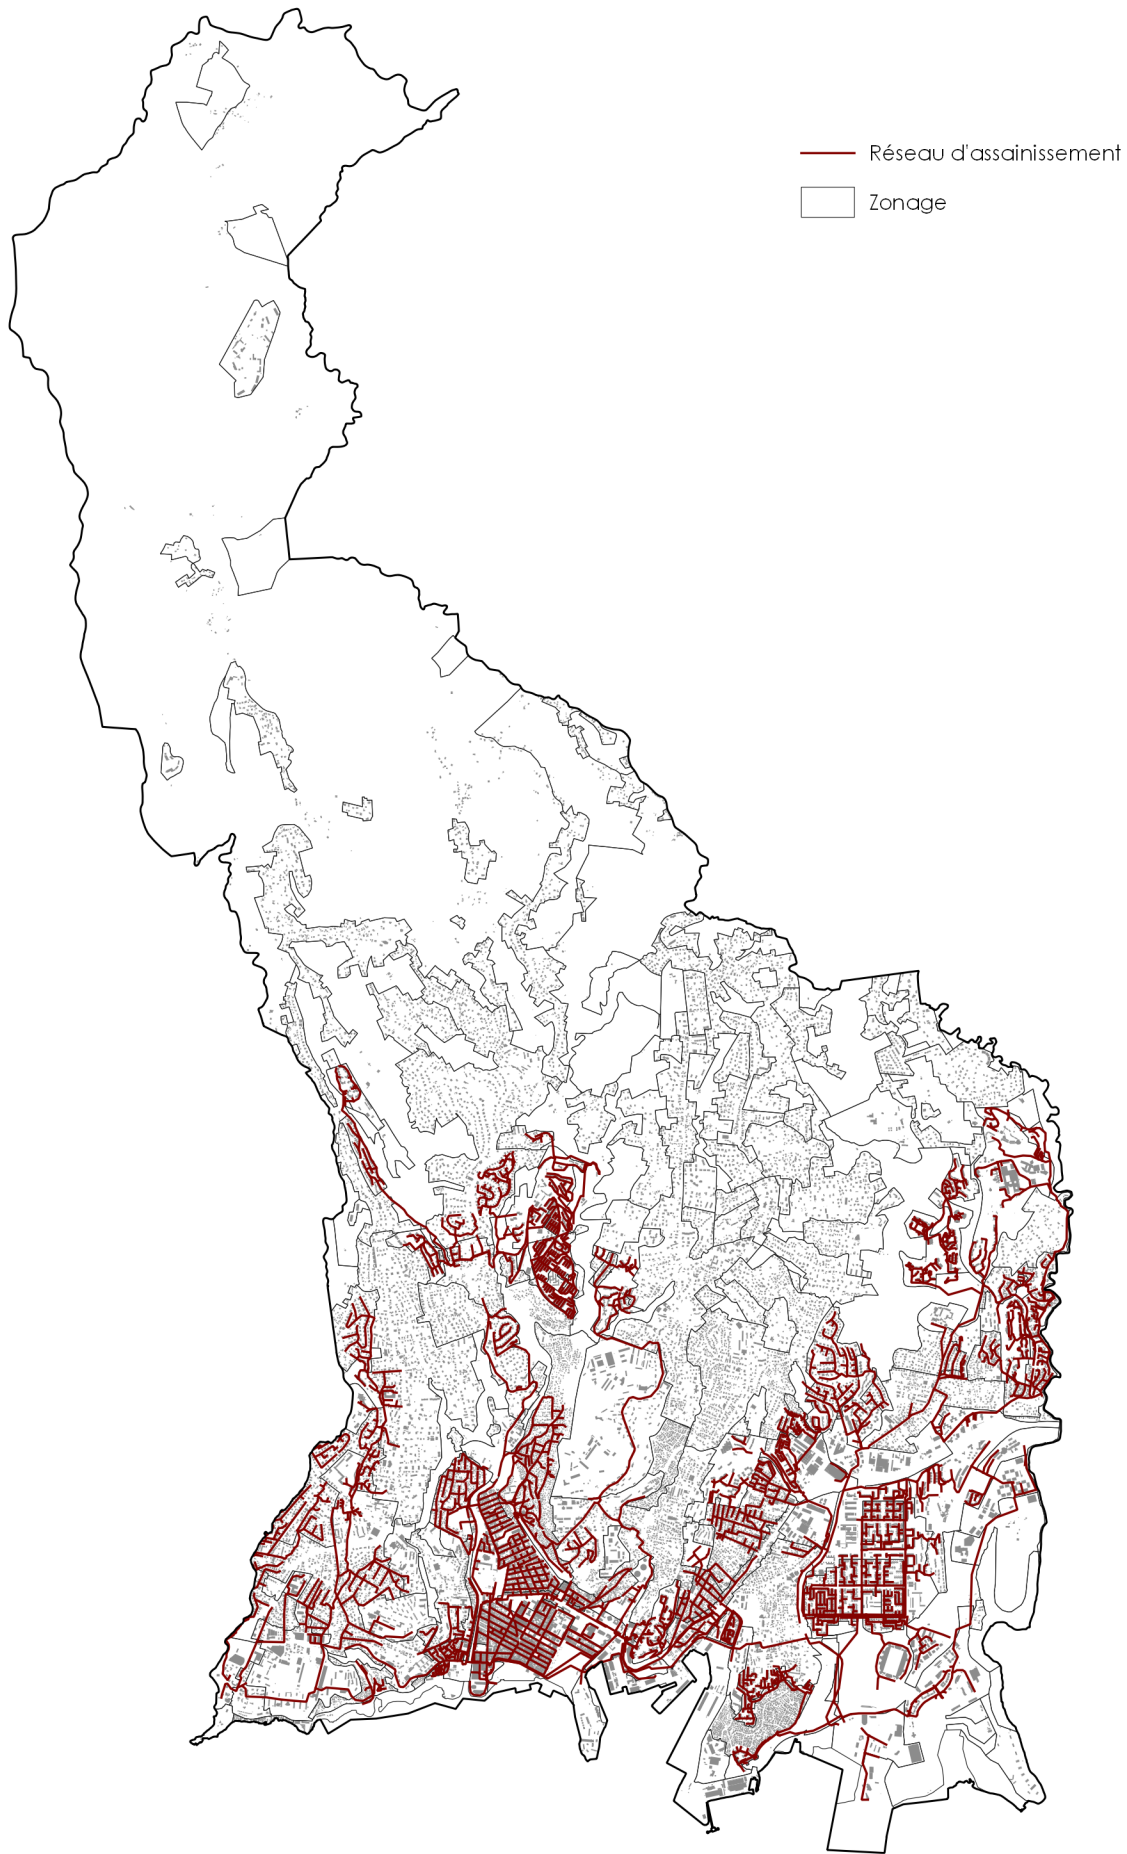

Réseau d'Assainissement

PLU de Fort-de-France

0 750 1 500 m

Sources : Ville de Fort-de-France

Date : 02 / 02 / 2022

 **CITADIA**

une société
du groupe 